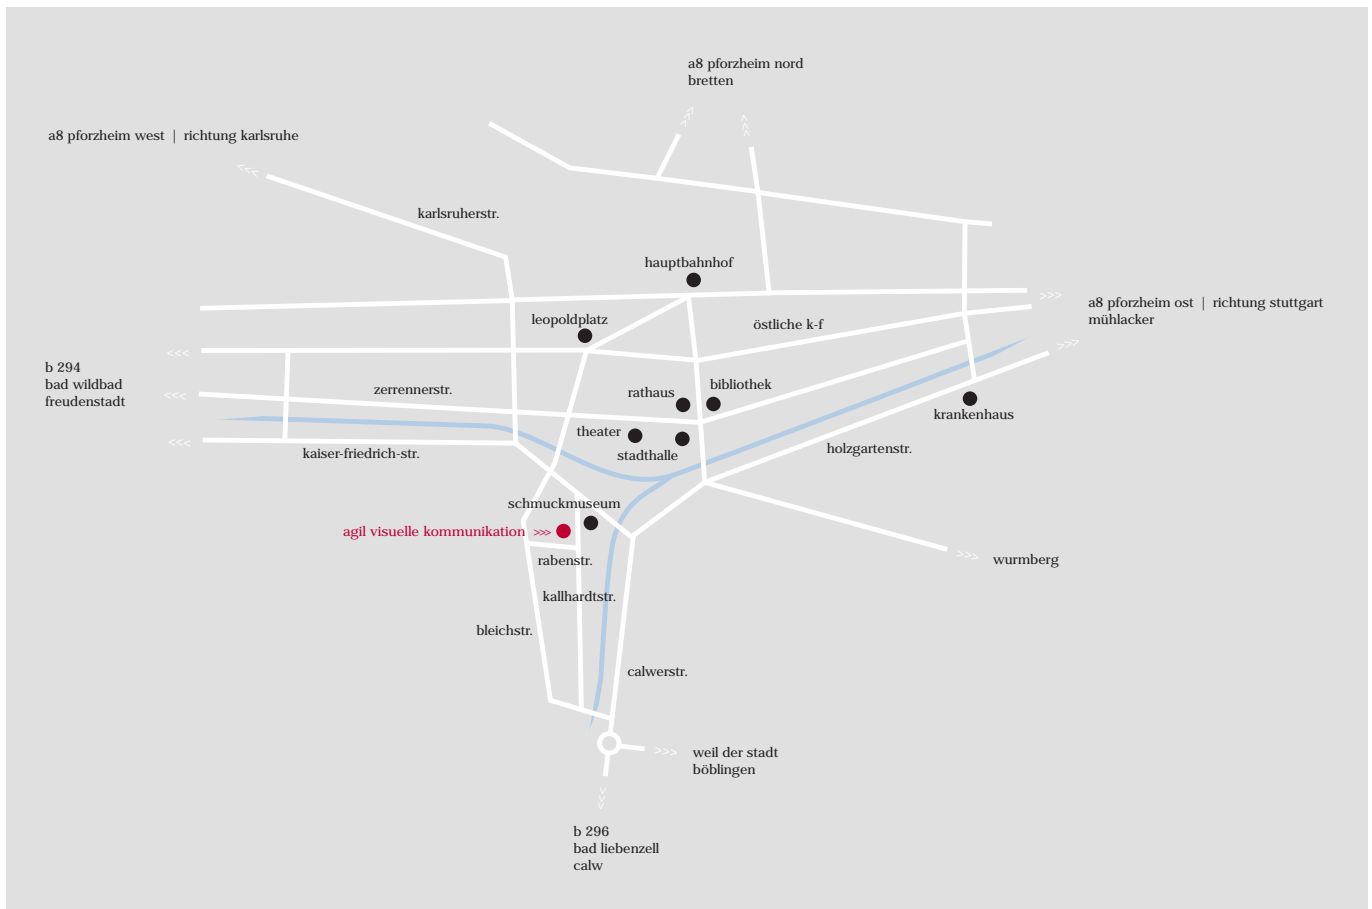

# so erreichen sie uns ...

## Anfahrt mit dem Auto von der Autobahnausfahrt West

Ab der Autobahnausfahrt Pforzheim West fahren Sie auf der Karlsruher Straße hinunter in Richtung Stadtmitte. Immer geradeaus wird sie zur Wilferdinger Straße, Berliner Straße, Goethestraße, dann zur Jahnstraße. Von der Jahnstraße biegen Sie rechts in die Bleichstraße ab. Nach ca. 200 m biegen Sie links in die Rabenstraße ein. Unser Büro finden Sie am Ende der Rabenstraße / Ecke Kallhardtstraße.

## Anfahrt mit dem Auto von der Autobahnausfahrt Ost

Ab der Autobahnausfahrt Pforzheim Ost fahren Sie rechts in Richtung Stadtmitte. Sie biegen an der 2. Ampel links in die Kanzlerstraße ab. Geradeaus durch den Kanzlerwald kommen Sie zur Stadtgrenze. Weiter geradeaus auf der Holzgartenstraße, sie wird dann zur Calwer Straße. Von der Calwer Straße fahren Sie rechts in die Jahnstraße ein. Von der Jahnstraße biegen Sie links in die Bleichstraße ab. Nach ca. 200 m biegen Sie links in die Rabenstraße ein. Unser Büro finden Sie am Ende der Rabenstraße / Ecke Kallhardtstraße.